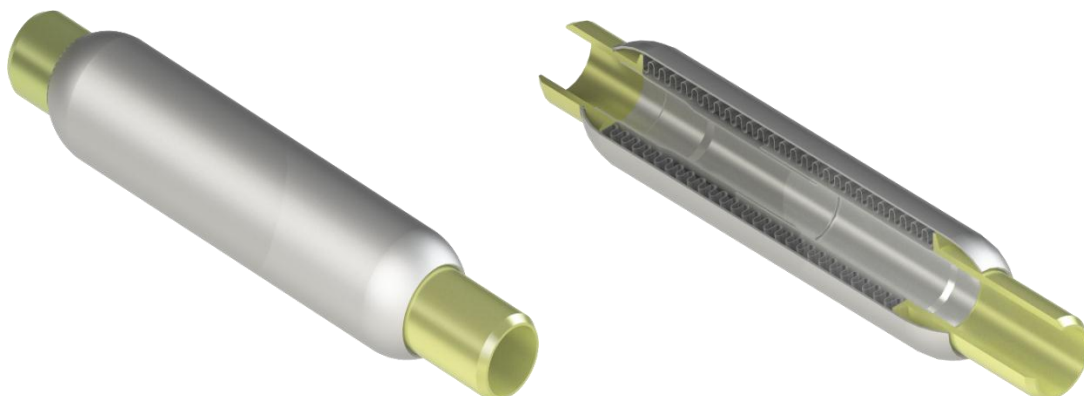

Компенсатор «КАМА-ТЕРМО»

AWMP - компенсатор для систем отопления и водоснабжения с многослойным сильфоном, с приварными патрубками, с защитным декоративным кожухом и внутренним телескопическим экраном.